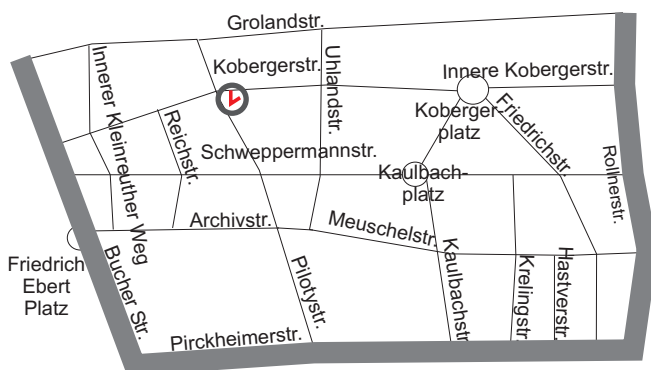

Augenweide

hier wird ein
Stückchen
Kunstrasen
eingeklebt

www.piarubner.de

Augenweide

www.piarubner.de

<p>Vernissage 2. März 19 Uhr</p>	<p>Daniela Dietz (Berlin) Saxophon</p>
<p>es stellen aus:</p> <ul style="list-style-type: none"> - Edeltraud Klöpfer Starnberg - Patrick Preller Fürth - Pia Rubner Nürnberg 	<p>Bildkompositionen Monster Schmuck</p>
<p>Ausstellung 3. März bis 15. April</p>	<p>Kobergerstraße 57 Nürnberg www.piarubner.de piarubner@web.de fon +49 911 3667985</p>
<p>geöffnet:</p> <p>Do./Fr. 16 bis 20 Uhr Sa. 11 bis 18 Uhr u.n.V.</p>	