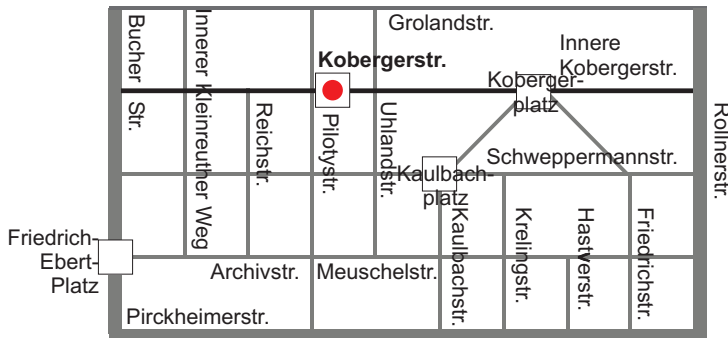

englischer
Gruß

www.piarubner.de

N 49°27'51" - O 11°04'28"

Grafik: Pia Rubner

Vernissage
17. April
19 Uhr

mit Tatjana Maté
Geige und Gesang

es stellen aus:

- Mechthild Engel
- Dorothee Meyer
- Pia Rubner