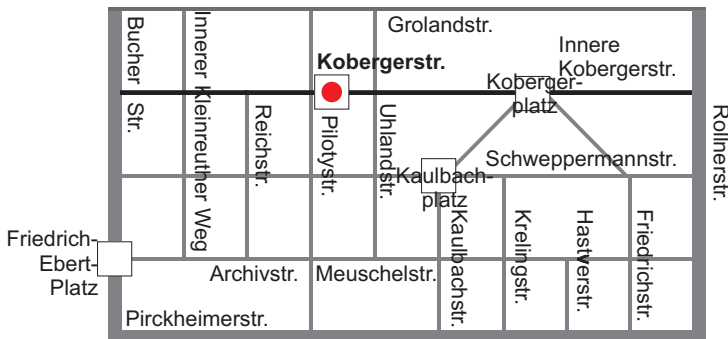

Schnittmuster

- Bettina Graber - Keramik-Kunst
- Albert Zachel - Fotografie

Wortzeichen

- Jiri Necas - Künstlerbücher

Storchenschnabel

- Edda Schneider - Naturstücke
- Horst Ziegler - Naturdenkmäler

Spurensuche

- Hans Merkel - Web-Kunst
- Andrea Thema - Collagen

und Arbeiten von Pia Rubner

N 49°27'51" - O 11°04'28"

Dauer der Ausstellung: bis 13. Februar

Geöffnet:

Do./Fr. 15 bis 20 Uhr

Sa. 11 bis 16 Uhr

nach Vereinbarung