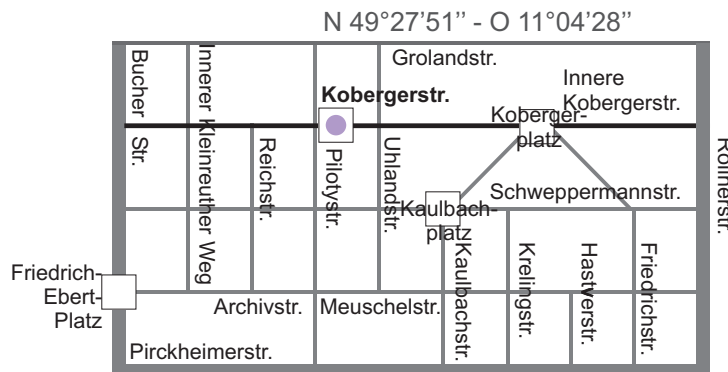

DOPPELKOPF

DOPPELKOPF

DOPPELKOPF

DOPPELKOPF

www.piarubner.de

<p>Vernissage Samstag! 9. Oktober 19 Uhr</p>	<p>Laudatio: Karin Jungkunz</p> <p>Violine: Silja Pfeiffer Klarinette: Stephanie-Marcelle Pfeiffer</p>	<p>Ausstellung 14. Oktober bis 13. November 2010</p>	<p>Galerie PR</p> <p>Kobergerstraße 57 Nürnberg</p> <p>www.piarubner.de pr@piarubner.de fon 911 3667985</p>
<p>es stellen aus:</p> <ul style="list-style-type: none"> - Gerhard Thiele - Peter Thiele - Pia Rubner 	<p>Kernköpfchen</p> <p>Zeichnungen</p> <p>Schmuck</p>		<p>geöffnet: Do./Fr. 15 bis 20 Uhr Sa. 11 bis 16 Uhr, nach Vereinbarung und immer, wenn der Schirm draußen ist</p>

Grafik: Pia Rubner