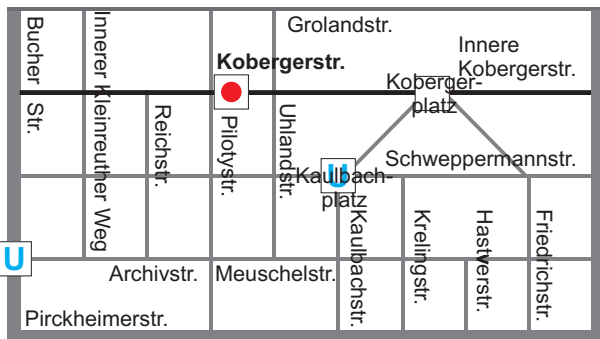

SUR LE PONT

www.piarubner.de

**Vernissage
Freitag
14. November
19 Uhr**

SUR LE PONT

es stellen aus:

- Annemarie Schuber
- Fritz Schuber
- Pia Rubner

französische
Chansons

Gesang:
Dany Tollemer
Piano:
Andreas Rüsing

- Kunst-Keramik
- Aquarelle
- Schmuckstücke

N 49°27'51" - O 11°04'28"

**Ausstellung
15. November
bis
27. Dezember
2014**

Galerie PR

Kobergerstraße 57
Nürnberg

www.piarubner.de
pr@piarubner.de
fon 0911 3667985

Grafik: Pia Rubner

geöffnet:
Do./Fr. 15 bis 20 Uhr,
Sa. 11 bis 16 Uhr,
nach Vereinbarung
und immer, wenn der
Schirm draußen ist